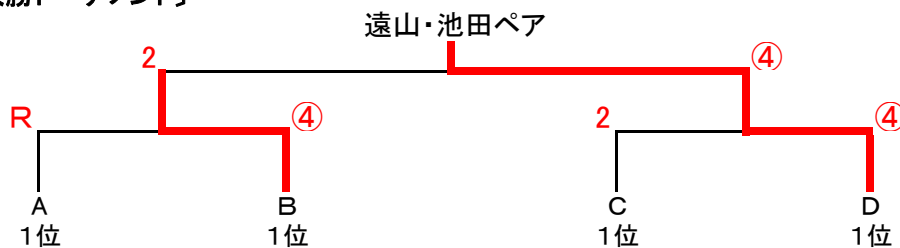

第40回 阿賀北インドアソフトテニス大会

【 男子 I 部 】 各1位のみが決勝トーナメントに進むことができる

〔Aブロック〕

	選手	所属	1	2	3	勝率	順位
1	田村 希武 田中 敬太	中条クラブ 岡三にいがた		④	0	1/2	2
2	加藤 海翔 長下部 碧羽	新発田高校	0		0	0/2	3
3	蓮沼 拓実 山下 大輔	中条中学校 中条クラブ	④	④		2/2	1

〔Bブロック〕

	選手	所属	1	2	3	4	勝率	順位
1	渡辺 翔大 布施 将輝	中条クラブ クラレ新潟		④	④	2	2/3	2
2	加藤 玲音斗 木村 奏介	中条中学校	2		1	④	1/3	4
3	古川 裕太郎 佐藤 海里	新発田クラブ 中央高校OB	1	④		1	1/3	3
4	佐久間 達也 木村 陽	GEM 中条クラブ	④	3	④		2/3	1

〔決勝トーナメント〕

第40回 阿賀北選抜インドアソフトテニス大会

【 男子Ⅱ部 】

[Aブロック]

	選手	所属	1	2	3	勝率	順位
1	築井 正行 兼田 忠啓	新発田クラブ 中条クラブ		④	1	1/2	2
2	桐生 進 小林 鋼一	中条クラブ	1		0	0/2	3
3	渡辺 正幸 木村 宏生	クラレ新潟 中条クラブ	④	④		2/2	1

[Bブロック]

	選手	所属	1	2	3	勝率	順位
1	伊藤 公史 八幡 剛	中条クラブ		2	④	1/2	1
2	新保 広栄 佐藤 拓哉	新発田クラブ	R④		R④	0/2	3
3	高野 利之 小川 伸	交友クラブ 新潟百歳会	3	1		2/2	2