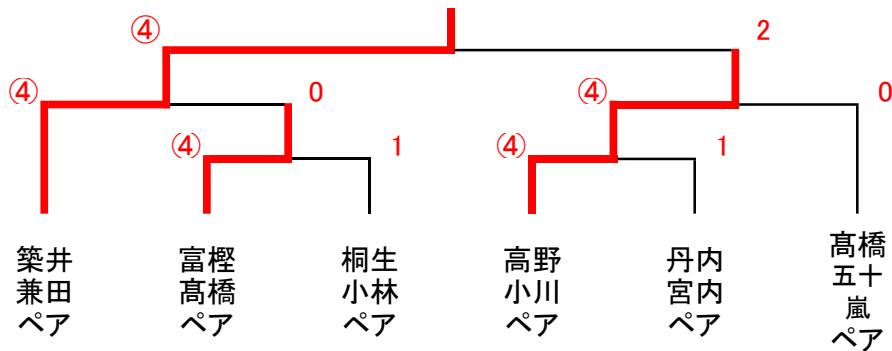

第49回 阿賀北ソフトテニス大会(4)

【シニア男子60】

【Aブロック】

	選手	所属	1	2	3	勝率	ゲーム差	順位
1	高野 利之 小川 伸	交友クラブ 新潟百歳会		④	3	1/2		2
2	富樫 健一 高橋 芳光	村上クラブ	0		1	0/2		3
3	築井 正行 兼田 忠啓	新発田クラブ 中条クラブ	④	④		2/2		1

【Bブロック】

	選手	所属	1	2	3	勝率	ゲーム差	順位
1	丹内 幸雄 宮内 康裕	村上クラブ 新潟百歳会		2	2	0/2		3
2	桐生 進 小林 鋼一	中条クラブ	④		1	1/2		2
3	高橋 啓二 五十嵐 孝	新潟百歳会	④	④		2/2		1

【シニア男子60 決勝トーナメント】 優勝 築井/兼田ペア(新発田クラブ/中条クラブ)

【シニア女子60】

	選手	所属	1	2	3	4	勝率	ゲーム差	順位
1	斎藤 みよ子 高橋 里子	MTC 村上ひまわりクラブ		④	④	④	3/3		1
2	木了 由利 岩田 節子	火曜会	1		0	④	1/3	-2	4
3	庄司 喜代子 茂野 歌代	新潟百歳会	0	④		3	1/3	+3	2
4	高橋 智子 小川 則代	加茂クラブ 新潟百歳会	0	2	④		1/3	-1	3

※注意事項

- ・ベンチは、審判台を背にして左側(駐車場側)を若番とします。
- ・試合中以外は、できる限りマスクを着用し、感染予防にご協力ください。
- ・審判はリーグ内審判として、4チームリーグは空いているペアから1名ずつ審判にあたってください。
- ・試合が連続する場合は、5分程度のインターバルを入れてから行ってください。