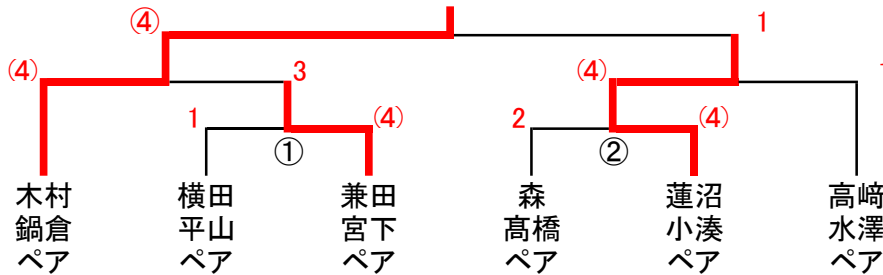

第49回 阿賀北ソフトテニス大会(3)

[Dブロック]

	選手	所属	1	2	3	勝率	ゲーム差	順位
1	森 心温 高橋 美沙	村上東中 村上桜友会	/	④	④	2/2		1
2	渡辺 結音 池田 夏梨	中条中	0	/	④	1/2		2
3	宮村 夢衣 後藤 蒼乃美	新発田高	0	3	/	0/2		3

[Eブロック]

	選手	所属	1	2	3	勝率	ゲーム差	順位
1	渋谷 栞那 桐澤 奈愛	新発田高	/	1	④	1/2		2
2	蓮沼 優希 小湊 桜子	中条中	④	/	④	2/2		1
3	花野 睦月 大滝 彩水	新発田中央高	0	0	/	0/2		3

[Fブロック]

	選手	所属	1	2	3	勝率	ゲーム差	順位
1	高崎 沙耶香 水澤 莉玖	中条クラブ	/	④	④	2/2		1
2	丹後 晴香 富樫 小夏	新発田中央高	0	/	0	0/2		3
3	阿部 奈生 高山 佑彩	新発田高	0	④	/	1/2		2

[一般女子 決勝トーナメント]

優勝 木村/鍋倉ペア(村上高校)

[成年女子・シニア女子50]

	選手	所属	1	2	3	4	勝率	ゲーム差	順位
1	中川 真澄 兼田 知恵	中条クラブ	/	④	④	2	2/3		2
2	佐藤 智恵 蓮沼 陽子	中条クラブ	0	/	3	0	0/3		4
3	斎藤 えり子 柄澤 美奈	新発田SAKURA	0	④	/	1	1/3		3
4	大川原 一美 大久保 満美子	GEM 中条クラブ	④	④	④	/	3/3		1

[シニア男子45]

	選手	所属	1	2	3	4	勝率	ゲーム差	順位
1	木村 宏生 蓮沼 匡	中条クラブ	/	④	④	2	2/3		2
2	新保 広栄 名久井 洋	新発田クラブ	1	/	④	2	1/3		3
3	石井 理仁 遠藤 康晴	交友クラブ	0	2	/	1	0/3		4
4	伊藤 公史 八幡 剛	中条クラブ	④	④	④	/	3/3		1