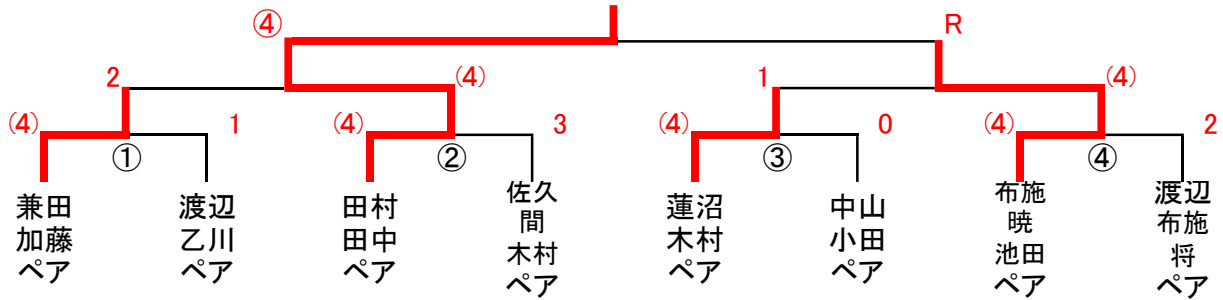

第49回 阿賀北ソフトテニス大会(2)

【Gブロック】

	選手	所属	1	2	3	勝率	ゲーム差	順位
1	豊岡 陸 松村 紀飛	新発田クラブ		④	0	1/2		2
2	加藤 海翔 若槻 大雅	新発田高	1		1	0/2		3
3	布施 暁登 池田 凌	クラレ新潟 柏崎ときメキクラブ	④	④		2/2		1

【Hブロック】

	選手	所属	1	2	3	勝率	ゲーム差	順位
1	渡辺 翔大 布施 将輝	中条クラブ クラレ新潟		④	④	2/2		1
2	須貝 悠太 佐藤 智春	新発田南高	0		0	0/2		3
3	吉田 怜央 小柳 蒼空	新発田高	0	④		1/2		2

【一般男子 決勝トーナメント】 〓勝 田村/田中ペア(中条クラブ/岡三にいがた証券)

【一般女子】

※各ブロックの1位が決勝トーナメントへすすむことができる

【Aブロック】

	選手	所属	1	2	3	勝率	ゲーム差	順位
1	木村 和楓 鍋倉 暖衣	村上高校		④	④	2/2		1
2	小栗 小野里	新発田高校	0		④	1/2		2
3	丸山 中野 真緒	新発田中央高 新発田南高	0	3		0/2		3