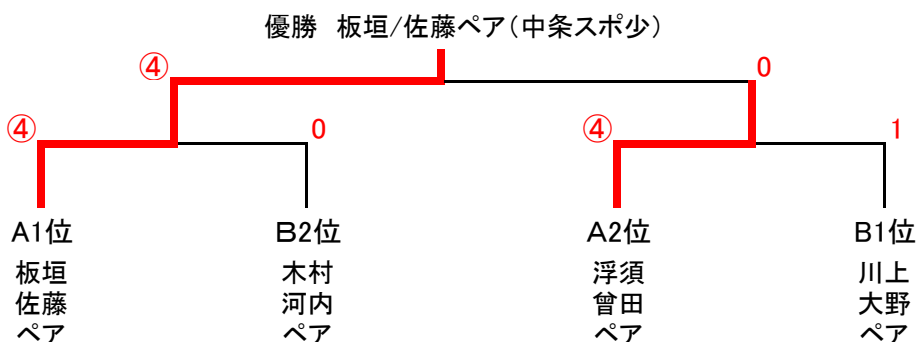

[Cクラス決勝トーナメント]