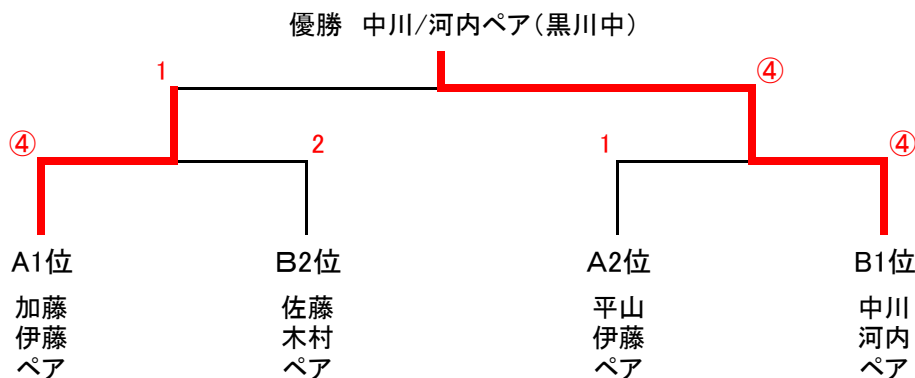

令和4年度 春季市民ソフトテニス大会 兼 市内中学生大会

【個人戦 中学男子】 ※各ブロック2位までが決勝トーナメントへすすむ

〔予選リーグ Aブロック〕

	選手	所属	1	2	3	勝率	順位
1	加藤 玲音斗 伊藤 稜介	中条中		③	③	2/2	1
2	松井 颯大 西村 たりす	黒川中	0		1	0/2	3
3	平山 大翔 伊藤 光汰	黒川中	0	③		1/2	2

〔予選リーグ Bブロック〕

	選手	所属	1	2	3	勝率	順位
1	中川 晴人 河内 葵	黒川中		③	③	2/2	1
2	佐藤 優葵 木村 奏介	中条中	2		③	1/2	2
3	小川 歩都 近 零飛	中条中	0	0		0/2	3

〔決勝トーナメント〕

【個人戦 中学女子】 ※各ブロック2位までが決勝トーナメントへすすむ

〔予選リーグ Aブロック〕

	選手	所属	1	2	3	勝率	順位
1	兼田 一織 小湊 桜子	中条中		③	③	2/2	1
2	山田 莉愛 池田 歩叶	築地中	0		1	0/2	3
3	野崎 絆奈 桐生 さくら	黒川中	0	③		1/2	2