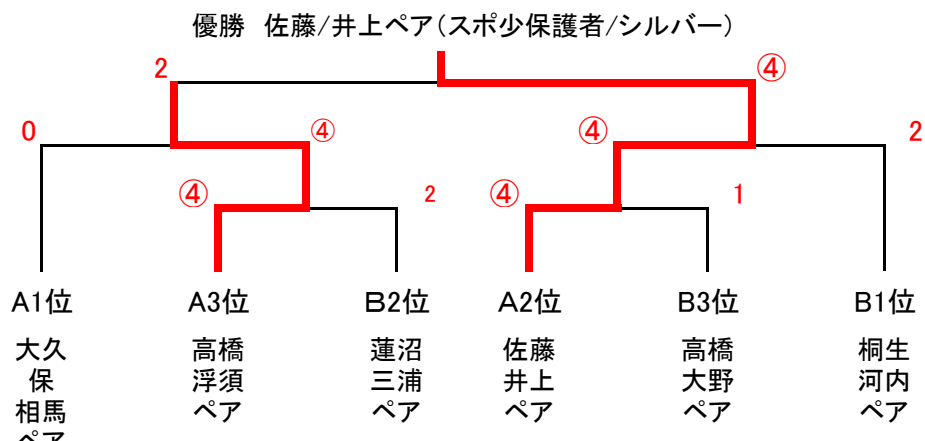

令和4年度 春季市民ソフトテニス大会 兼 市内中学生大会

[Bクラス決勝トーナメント]